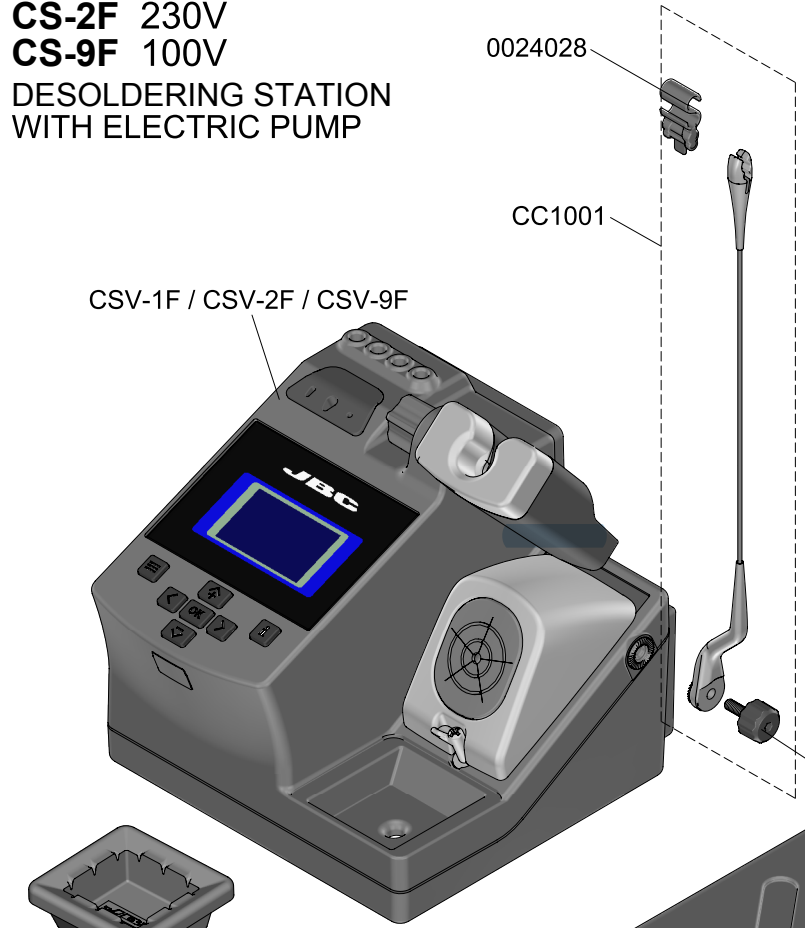

**CS-1F 120V**  
**CS-2F 230V**  
**CS-9F 100V**  
**DESOLDERING STATION WITH ELECTRIC PUMP**

SPARE PARTS	
<b>CSV-1F / CSV-2F / CSV-9F:</b>	
-CIRCUIT	0026107
-ENCLOSURE	0023639
-TOOL STAND	0014720
-SPLASHGUARD	0017576
-ANTISPLASH RUBBER	0017574
<b>MS-A:</b>	
-CIRCUIT	0017886
-ENCLOSURES:	
· TOP	0008197
· BOTTOM	0008198
· FRONT	0008835
· BACK	0008199
-PUMP	0005652

CS-1F 120V FUSE T-2A  
 CS-2F 230V FUSE T-1A  
 CS-9F 100V FUSE T-2A