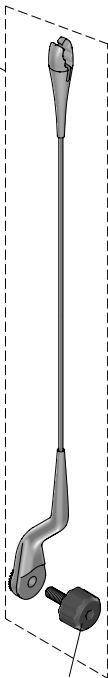

CP-1QF 120V
CP-2QF 230V
CP-9QF 100V

MICRO TWEEZERS STATION

CP-1F / CP-2F / CP-9F

CC1001

0010433

CL0160

S0354

CL6210

AM120-A

SPARE PARTS

CP-1F / CP-2F / CP-9F:

-CIRCUIT	0026082
-ENCLOSURE	0023639
-TOOL STAND	0014719
-SPLASHGUARD	0017576
- ANTISPLASH RUBBER	0017574

CP-1QF 120V FUSE T-2A

CP-2QF 230V FUSE T-1A

CP-9QF 100V FUSE T-2A