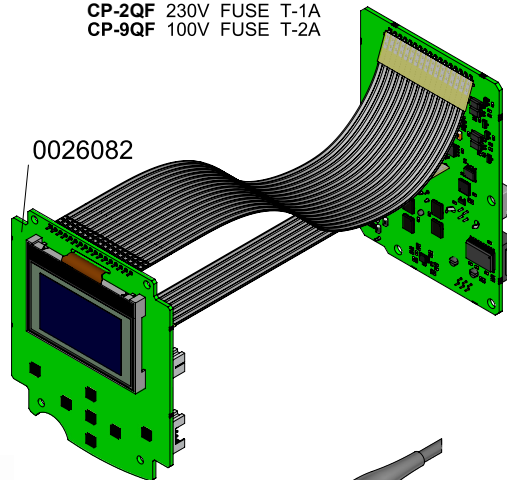

CP-1QF 120V
CP-2QF 230V
CP-9QF 100V

MICRO TWEEZERS STATION

CP-1F / CP-2F / CP-9F

CC1001

0010433

CL0160

S0354

CL6210

AM120-A

SPARE PARTS

CP-1F / CP-2F / CP-9F:

-CIRCUIT	0026082
-ENCLOSURE	0023639
-TOOL STAND	0014719
-SPLASHGUARD	0017576
- ANTISPLASH RUBBER	0017574

CP-1QF 120V FUSE T-2A

CP-2QF 230V FUSE T-1A

CP-9QF 100V FUSE T-2A