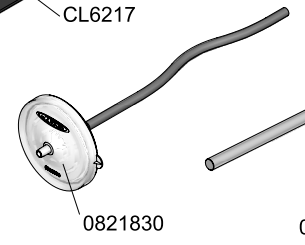

**DMPSE-1QA** 120V  
**DMPSE-2QA** 230V  
**DMPSE-9QA** 100V  
 4 TOOLS PRECISION STATION  
 WITH ELECTRIC PUMP

SPARE PARTS	
<b>DME-1A / DME-2A / DME-9A:</b>	
-CIRCUIT	0018696
-ENCLOSURE	
· TOP	0019028
· BOTTOM	0014567
· FRONT+DISPLAY	0011014
· BACK	0011861
<b>MSE-A:</b>	
-CIRCUIT	0018453
-ENCLOSURE	
· TOP	0015266
· BOTTOM	0014010
· FRONT	0014688
· BACK	0015261
-PUMP	0005652

DMPSE-1QA 120V FUSE T-6A  
 DMPSE-2QA 230V FUSE T-3,15A  
 DMPSE-9QA 100V FUSE T-8A

0022819