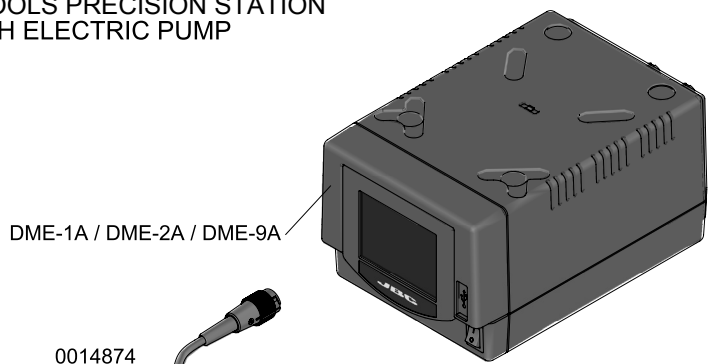

**DMPSE-1QA** 120V  
**DMPSE-2QA** 230V  
**DMPSE-9QA** 100V  
 4 TOOLS PRECISION STATION  
 WITH ELECTRIC PUMP

SPARE PARTS	
<b>DME-1A / DME-2A / DME-9A:</b>	
-CIRCUIT	0018696
-ENCLOSURE	
· TOP	0019028
· BOTTOM	0014567
· FRONT+DISPLAY	0011014
· BACK	0011861
<b>MSE-A:</b>	
-CIRCUIT	0018453
-ENCLOSURE	
· TOP	0015266
· BOTTOM	0014010
· FRONT	0014688
· BACK	0015261
-PUMP	0005652

DMPSE-1QA 120V FUSE T-6A  
 DMPSE-2QA 230V FUSE T-3,15A  
 DMPSE-9QA 100V FUSE T-8A

0022819