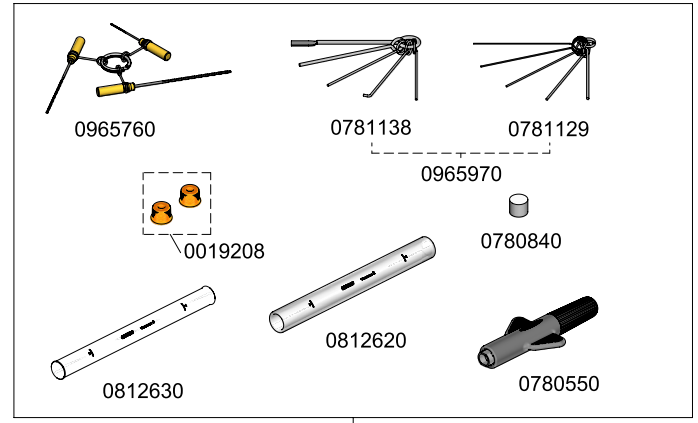

**DMPSE-1QA** 120V  
**DMPSE-2QA** 230V  
**DMPSE-9QA** 100V  
 4 TOOLS PRECISION STATION  
 WITH ELECTRIC PUMP

SPARE PARTS	
<b>DME-1A / DME-2A / DME-9A:</b>	
-CIRCUIT	0018696
-ENCLOSURE	
· TOP	0019028
· BOTTOM	0014567
· FRONT+DISPLAY	0011014
· BACK	0011861
<b>MSE-A:</b>	
-CIRCUIT	0018453
-ENCLOSURE	
· TOP	0015266
· BOTTOM	0014010
· FRONT	0014688
· BACK	0015261
-PUMP	0005652

DMPSE-1QA 120V FUSE T-6A  
 DMPSE-2QA 230V FUSE T-3,15A  
 DMPSE-9QA 100V FUSE T-8A

0022819