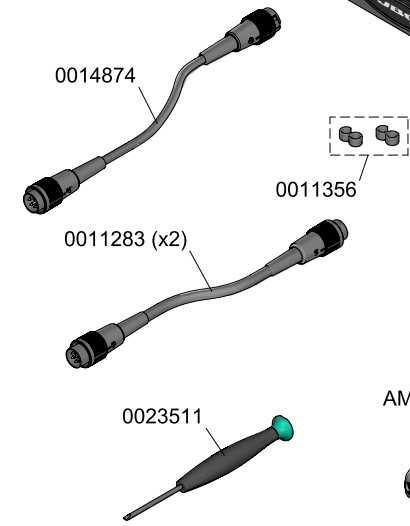

**DMPSE-1QA** 120V  
**DMPSE-2QA** 230V  
**DMPSE-9QA** 100V  
 4 TOOLS PRECISION STATION  
 WITH ELECTRIC PUMP

SPARE PARTS	
<b>DME-1A / DME-2A / DME-9A:</b>	
-CIRCUIT	0018696
-ENCLOSURE	
· TOP	0019028
· BOTTOM	0014567
· FRONT+DISPLAY	0011014
· BACK	0011861
<b>MSE-A:</b>	
-CIRCUIT	0018453
-ENCLOSURE	
· TOP	0015266
· BOTTOM	0014010
· FRONT	0014688
· BACK	0015261
-PUMP	0005652

DMPSE-1QA 120V FUSE T-6A  
 DMPSE-2QA 230V FUSE T-3,15A  
 DMPSE-9QA 100V FUSE T-8A

0022819