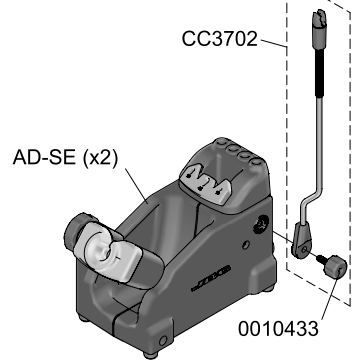

**DMPSE-1QA** 120V  
**DMPSE-2QA** 230V  
**DMPSE-9QA** 100V  
 4 TOOLS PRECISION STATION  
 WITH ELECTRIC PUMP

SPARE PARTS	
<b>DME-1A / DME-2A / DME-9A:</b>	
-CIRCUIT	0018696
-ENCLOSURE	
· TOP	0019028
· BOTTOM	0014567
· FRONT+DISPLAY	0011014
· BACK	0011861
<b>MSE-A:</b>	
-CIRCUIT	0018453
-ENCLOSURE	
· TOP	0015266
· BOTTOM	0014010
· FRONT	0014688
· BACK	0015261
-PUMP	0005652

DMPSE-1QA 120V FUSE T-6A  
 DMPSE-2QA 230V FUSE T-3,15A  
 DMPSE-9QA 100V FUSE T-8A

0022819