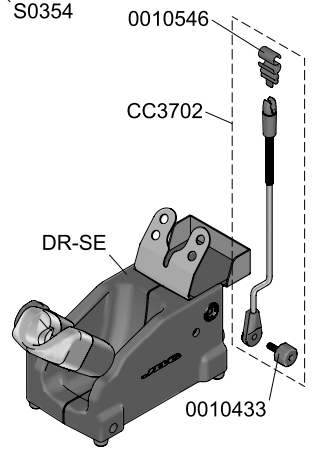

**DMPSE-1QA** 120V  
**DMPSE-2QA** 230V  
**DMPSE-9QA** 100V  
 4 TOOLS PRECISION STATION  
 WITH ELECTRIC PUMP

SPARE PARTS	
<b>DME-1A / DME-2A / DME-9A:</b>	
-CIRCUIT	0018696
-ENCLOSURE	
· TOP	0019028
· BOTTOM	0014567
· FRONT+DISPLAY	0011014
· BACK	0011861
<b>MSE-A:</b>	
-CIRCUIT	0018453
-ENCLOSURE	
· TOP	0015266
· BOTTOM	0014010
· FRONT	0014688
· BACK	0015261
-PUMP	0005652

DMPSE-1QA 120V FUSE T-6A  
 DMPSE-2QA 230V FUSE T-3,15A  
 DMPSE-9QA 100V FUSE T-8A

0022819