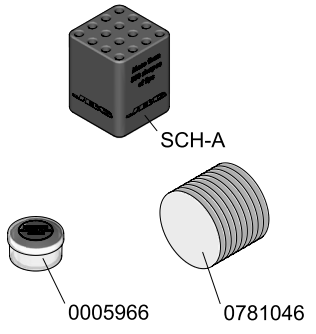

**DMPSE-1QA** 120V  
**DMPSE-2QA** 230V  
**DMPSE-9QA** 100V  
 4 TOOLS PRECISION STATION  
 WITH ELECTRIC PUMP

SPARE PARTS	
<b>DME-1A / DME-2A / DME-9A:</b>	
-CIRCUIT	0018696
-ENCLOSURE	
· TOP	0019028
· BOTTOM	0014567
· FRONT+DISPLAY	0011014
· BACK	0011861
<b>MSE-A:</b>	
-CIRCUIT	0018453
-ENCLOSURE	
· TOP	0015266
· BOTTOM	0014010
· FRONT	0014688
· BACK	0015261
-PUMP	0005652

DMPSE-1QA 120V FUSE T-6A  
 DMPSE-2QA 230V FUSE T-3,15A  
 DMPSE-9QA 100V FUSE T-8A

0022819