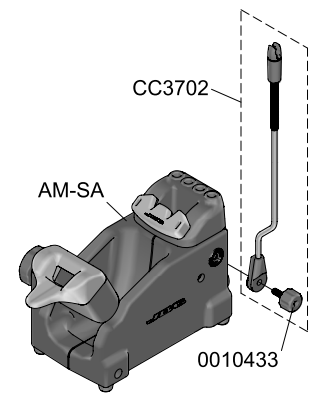

**DMPSE-1QA** 120V  
**DMPSE-2QA** 230V  
**DMPSE-9QA** 100V  
 4 TOOLS PRECISION STATION  
 WITH ELECTRIC PUMP

SPARE PARTS	
<b>DME-1A / DME-2A / DME-9A:</b>	
-CIRCUIT	0018696
-ENCLOSURE	
· TOP	0019028
· BOTTOM	0014567
· FRONT+DISPLAY	0011014
· BACK	0011861
<b>MSE-A:</b>	
-CIRCUIT	0018453
-ENCLOSURE	
· TOP	0015266
· BOTTOM	0014010
· FRONT	0014688
· BACK	0015261
-PUMP	0005652

DMPSE-1QA 120V FUSE T-6A  
 DMPSE-2QA 230V FUSE T-3,15A  
 DMPSE-9QA 100V FUSE T-8A

0022819